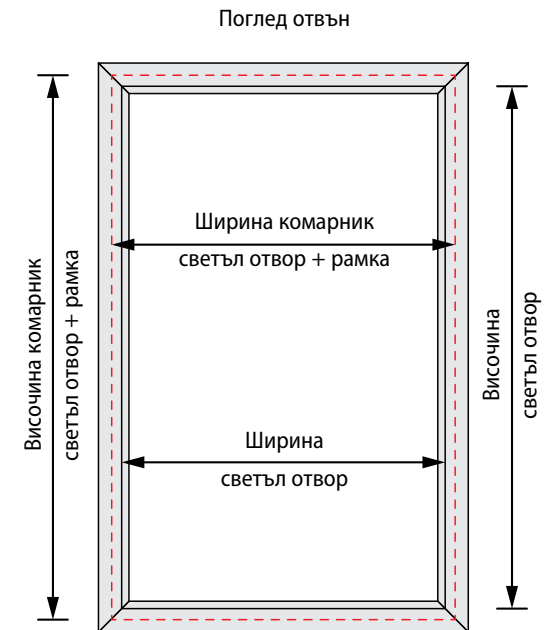

НАЧИН НА ВЗИМАНЕ НА РАЗМЕРИ И ПОРЪЧКА

- Измерва се ширина/височина на светлия отвор на касата на прозореца и добавете 5,0 см. (2,5 см. е ширината на профила на рамката и затова се добавят 5,0 см. към ширината на светлия отвор).

В \ Ш	30	40	50	60	70	80	90	100	110
30	11	11	12	13	14	15	16	17	17
40	11	12	13	14	15	16	17	18	19
50	12	13	14	15	16	17	18	19	20
60	13	14	15	16	17	18	19	20	21
70	14	15	16	17	18	19	20	21	22
80	15	16	17	18	19	20	21	22	23
90	16	17	18	19	20	21	22	23	24
100	17	18	19	20	21	22	23	24	25
110	17	19	20	21	22	23	24	25	26
120	20	22	23	25	27	28	30	32	33
130	21	23	24	26	28	29	31	x	x
140	22	24	25	27	29	30	x	x	x
150	23	24	26	28	30	x	x	x	x
160	24	25	27	29	31	x	x	x	x
170	24	26	28	30	32	x	x	x	x
180	25	27	29	31	33	x	x	x	x