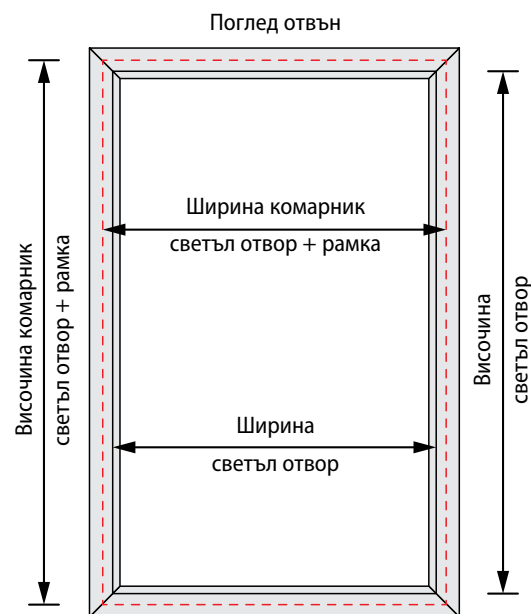

ЕДНОКРИЛ ПЛИСЕ КОМАРНИК

ХАРАКТЕРИСТИКИ

- Ролетен комарник монтиран в алуминиева рамка 20 мм / 45 мм
- Максимален брой корди - 5
- Възможност за изработка с нисък праг

ДОПЪЛНИТЕЛНИ ОПЦИИ

- Доставка до адрес в рамките на гр. София - 15,00 лв.
- Срок на изработка - до 10 дни, считано от внасянето на авансовата сума
- Цвят - бял, цена по таблица
- За кафяв цвят 8014 цената от таблицата се умножава по коефициент $K=1,10$
- За дървесен цвят цената от таблицата се умножава по коефициент $K=1,3$
- За прахово боядисване по RAL цената от таблицата се умножава по коефициент $K=1,2$

НАЧИН НА ВЗИМАНЕ НА РАЗМЕРИ И ПОРЪЧКА

- Измерва се ширината и височината на светлия отвор на касата на прозореца и се добавя 4,0 см. (2,0 см. е ширината на профила на рамката)

В \ Ш	50	60	70	80	90	100	110	120	130	140	150	160
50	60	63	66	69	72	74	77	80	83	86	88	91
60	65	68	71	74	77	80	83	86	89	92	95	98
70	69	72	75	79	82	85	89	92	95	98	102	105
80	73	77	80	84	87	91	94	98	101	105	108	112
90	78	81	85	89	93	96	100	104	108	134	115	119
100	82	86	90	94	98	102	106	110	114	118	122	126
110	86	90	95	99	103	107	111	116	120	124	128	132
120	91	95	99	104	108	113	117	122	126	130	135	139
130	95	100	104	109	114	118	123	128	132	137	142	146
140	99	104	109	114	119	124	129	133	138	144	148	153
150	104	109	114	119	124	129	134	139	145	150	155	160
160	108	113	119	124	129	135	140	145	149	156	161	167
170	112	118	123	129	135	140	146	151	157	162	168	174
180	117	122	128	134	140	146	151	157	163	169	175	181
190	121	127	133	139	145	151	157	163	169	175	181	187
200	125	131	138	144	150	157	163	169	175	182	188	194
210	130	136	143	149	156	162	169	175	182	188	195	201
220	134	141	147	154	161	168	174	181	188	195	201	208
230	137	145	152	159	166	173	180	187	194	201	208	215
240	142	150	157	164	171	179	186	193	199	207	215	222
250	147	154	162	169	177	184	191	199	206	214	221	229
260	151	159	166	174	180	189	197	205	212	220	228	236