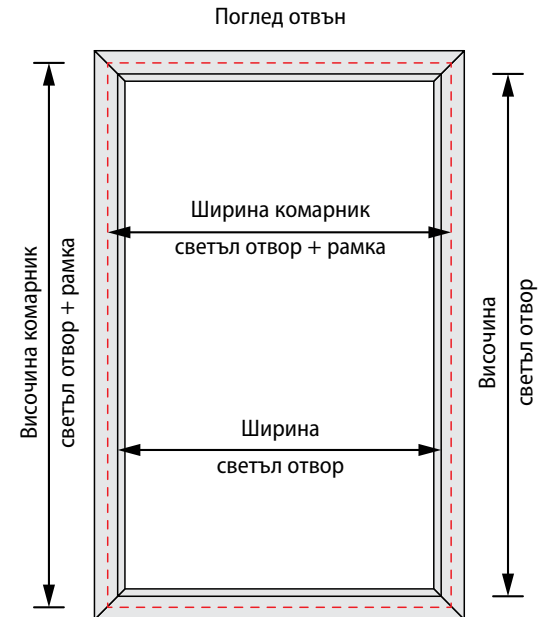

НАЧИН НА ВЗИМАНЕ НА РАЗМЕРИ И ПОРЪЧКА

- Измерва се ширината и височината на светлия отвор на касата на прозореца и се добавя 4,0 см. (2,0 см. е ширината на профила на рамката)

В \ Ш	40	50	60	70	80	90	100	110	120	130	140	150	160	170	180
40	47	52	56	61	66	70	75	80	84	89	94	98	103	105	112
50	49	54	59	63	68	73	77	82	87	91	96	101	105	110	115
60	52	56	61	66	70	75	80	84	89	94	98	103	108	112	117
70	54	59	63	68	73	77	82	87	92	96	101	106	110	114	120
80	57	61	66	71	75	80	85	89	94	99	103	108	112	118	122
90	59	64	68	73	78	82	87	92	96	101	106	110	114	120	124
100	61	66	71	75	80	85	89	94	99	103	108	113	118	122	127
110	64	68	73	78	82	87	92	96	101	106	110	115	120	124	129
120	66	71	75	80	85	89	94	99	103	108	113	117	122	127	131
130	68	73	78	82	87	92	96	101	106	110	115	120	124	129	134
140	71	75	80	85	89	94	99	103	108	113	117	122	127	131	x
150	73	78	82	87	92	96	101	106	110	115	120	124	129	133	x
160	75	80	85	89	94	99	104	108	113	118	122	127	131	137	x
170	80	85	90	96	101	106	111	116	122	127	132	137	143	147	x
180	82	88	93	98	103	108	113	119	124	129	134	139	145	150	x
190	85	90	95	100	105	111	116	121	126	131	137	142	147	152	x
200	87	92	97	103	108	113	118	123	129	134	139	144	x	x	x
210	89	95	100	105	110	115	121	126	131	136	141	147	x	x	x
220	92	97	102	107	113	118	123	128	133	139	144	x	x	x	x
230	94	99	105	110	115	120	125	131	136	141	146	x	x	x	x