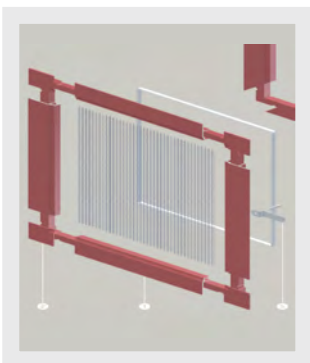

НАЧИН НА ВЗИМАНЕ НА РАЗМЕРИ И ПОРЪЧКА

- Измерва се ширина/височина на светлия отвор на касата на прозореца и добавете 5,0 см. (2,5 см. е ширината на профила на рамката и затова се добавят 5,0 см. към ширината на светлия отвор).

В \ Ш	30	40	50	60	70	80	90	100	110
30	11	11	12	13	14	15	16	17	17
40	11	12	13	14	15	16	17	18	19
50	12	13	14	15	16	17	18	19	20
60	13	14	15	16	17	18	19	20	21
70	14	15	16	17	18	19	20	21	22
80	15	16	17	18	19	20	21	22	23
90	16	17	18	19	20	21	22	23	24
100	17	18	19	20	21	22	23	24	25
110	17	19	20	21	22	23	24	25	26
120	20	22	23	25	27	28	30	32	33
130	21	23	24	26	28	29	31	x	x
140	22	24	25	27	29	30	x	x	x
150	23	24	26	28	30	x	x	x	x
160	24	25	27	29	31	x	x	x	x
170	24	26	28	30	32	x	x	x	x
180	25	27	29	31	33	x	x	x	x