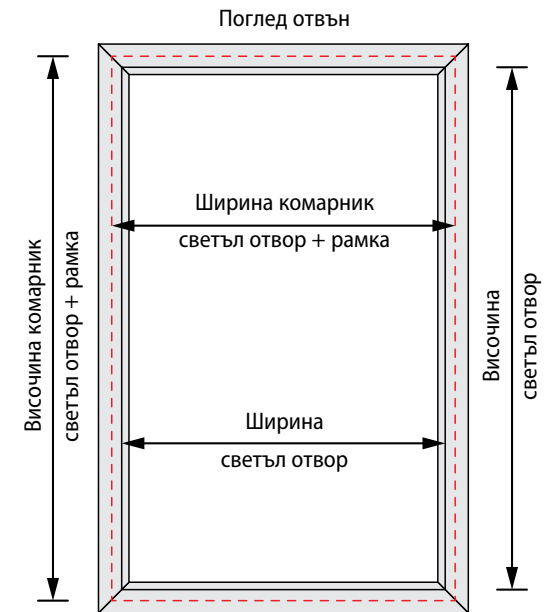

НАЧИН НА ВЗИМАНЕ НА РАЗМЕРИ И ПОРЪЧКА

- Измерва се ширината и височината на светлия отвор на касата на прозореца и се добавя 4,0 см. (2,0 см. е ширината на профила на рамката)

В \ Ш	170	180	190	200	210	220	230	240	250	260	270	280	290	300
100	144	149	154	158	162	166	170	174	178	182	186	190	194	198
110	154	159	163	167	173	176	180	184	189	193	197	202	206	210
120	163	168	172	177	181	186	190	195	200	204	209	213	218	222
130	172	177	181	186	191	196	201	206	210	215	220	225	230	234
140	183	188	193	198	203	208	213	218	223	228	234	239	244	249
150	191	197	202	207	213	218	224	229	234	240	245	250	256	261
160	200	206	211	217	223	228	234	239	245	251	256	262	268	273
170	209	215	221	226	232	238	244	250	256	262	268	274	279	285
180	220	226	232	238	245	251	257	263	269	275	281	288	294	300
190	229	235	242	248	254	261	267	274	280	286	293	299	306	312
200	238	244	251	258	264	271	278	284	291	298	304	311	317	324
210	247	253	260	267	274	281	288	295	302	309	316	322	329	336
220	255	263	270	277	284	291	298	305	313	320	327	334	341	348
230	264	272	279	286	294	301	309	316	323	331	338	346	353	361
240	273	281	288	296	304	311	319	327	334	342	352	357	365	373
250	284	292	300	308	316	324	332	340	348	356	364	372	380	388
260	293	301	310	318	326	334	342	351	359	367	375	383	392	398