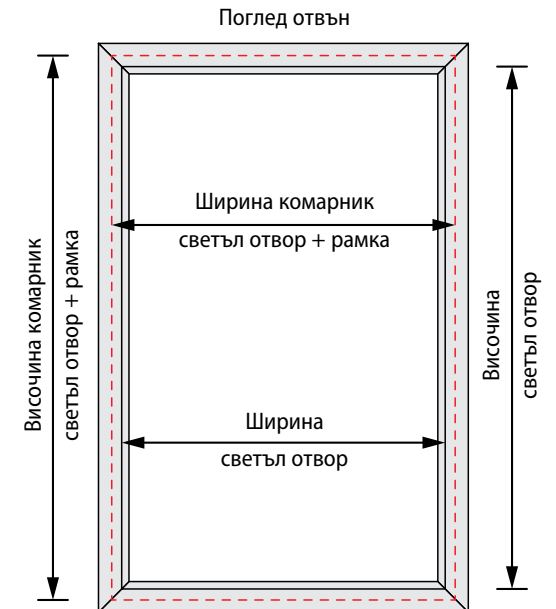

НАЧИН НА ВЗИМАНЕ НА РАЗМЕРИ И ПОРЪЧКА

- При врати комарник ЗАДЪЛЖИТЕЛНО се поставя УСИЛВАЩ ПРОФИЛ, с цел по-добро изпъване на мрежата.
- По Ваше желание усилващ профил може да бъде поставен на различно ниво, в зависимост от нивото, на което се намира кемпферът на балконската врата.
- За целта направете чертеж с точните размери.
- Измерва се ширина/височина на светлия отвор на касата на вратата и добавете 6,0 см

В \ Ш	40	50	60	70	80	90	100	110	120	130	140	150
100	90	95	101	106	112	118	123	129	135	140	146	151
110	92	98	104	109	115	121	126	132	138	143	149	155
120	95	101	107	112	118	124	129	135	141	146	152	158
130	98	104	110	115	121	127	132	138	144	150	155	161
140	101	107	112	118	124	130	135	141	147	153	158	164
150	104	110	115	121	127	133	138	144	150	156	162	167
160	107	112	118	124	130	136	141	147	153	159	165	171
170	109	115	121	127	133	139	145	150	156	162	168	174
180	112	118	124	130	136	142	148	153	159	165	171	177
190	115	121	127	133	139	145	151	156	162	168	174	180
200	118	124	130	136	142	148	154	160	165	171	177	183
210	121	127	133	139	145	151	157	163	169	174	180	186
220	124	130	136	142	148	154	160	166	172	178	184	190
230	127	133	139	145	151	157	163	169	175	181	187	193
240	129	135	141	148	154	160	166	172	178	184	190	196