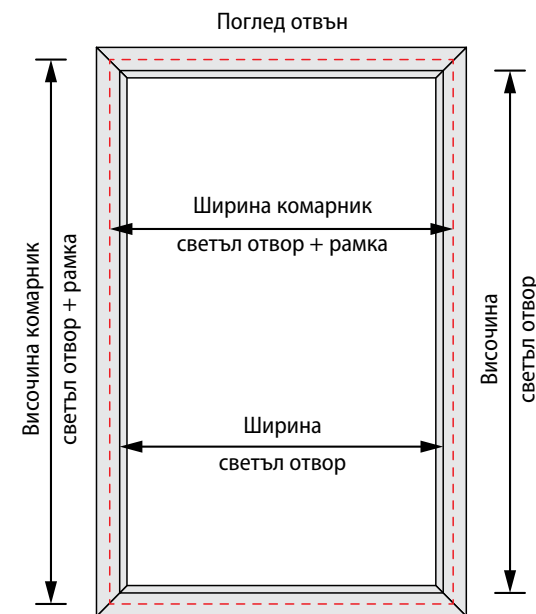

НАЧИН НА ВЗИМАНЕ НА РАЗМЕРИ И ПОРЪЧКА

- При врати комарник ЗАДЪЛЖИТЕЛНО се поставя УСИЛВАЩ ПРОФИЛ, с цел по-добро изпълване на мрежата.
- По Ваше желание усилващ профил може да бъде поставен на различно ниво, в зависимост от нивото, на което се намира кемпферът на балконската врата.
- За целта направете чертеж с точните размери.
- Измерва се ширина/височина на светлия отвор на касата на вратата и добавете 6,0 см

В \ Ш	40	50	60	70	80	90	100	110	120	130	140	150
100	55	57	60	62	65	68	70	73	75	78	81	83
110	56	59	62	64	67	69	72	75	77	80	83	85
120	58	61	63	66	69	71	74	77	79	82	85	87
130	60	62	65	68	70	73	76	78	81	84	86	89
140	61	64	67	69	72	75	78	80	83	86	88	91
150	63	66	69	71	74	77	79	82	85	88	90	93
160	65	67	70	73	76	79	81	84	87	90	92	95
170	66	69	72	75	78	80	83	86	89	91	94	97
180	68	71	74	76	79	82	85	88	91	93	96	99
190	70	73	75	78	81	84	87	90	92	95	98	101
200	71	74	77	80	83	86	89	91	94	97	100	103
210	73	76	79	82	85	88	90	93	96	99	102	105
220	75	78	81	83	86	89	92	95	98	101	104	107
230	76	79	82	85	88	91	94	97	100	103	106	109
240	78	81	84	87	90	93	96	99	102	105	108	111