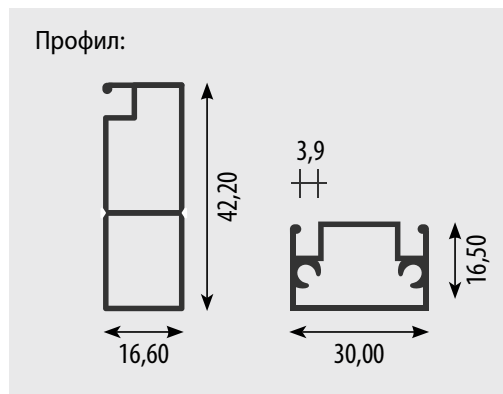

НАЧИН НА ВЗИМАНЕ НА РАЗМЕРИ И ПОРЪЧКА

- При врати комарник ЗАДЪЛЖИТЕЛНО се поставя УСИЛВАЩ ПРОФИЛ, с цел по-добро изпълване на мрежата.
- По Ваше желание усилващ профил може да бъде поставен на различно ниво, в зависимост от нивото, на което се намира кемпферът на балконската врата.
- За целта направете чертеж с точните размери.
- Измерва се ширина/височина на светлия отвор на касата на вратата и добавете 6,0 см

В \ Ш	40	50	60	70	80	90	100	110	120	130	140	150
100	55	57	60	62	65	68	70	73	75	78	81	83
110	56	59	62	64	67	69	72	75	77	80	83	85
120	58	61	63	66	69	71	74	77	79	82	85	87
130	60	62	65	68	70	73	76	78	81	84	86	89
140	61	64	67	69	72	75	78	80	83	86	88	91
150	63	66	69	71	74	77	79	82	85	88	90	93
160	65	67	70	73	76	79	81	84	87	90	92	95
170	66	69	72	75	78	80	83	86	89	91	94	97
180	68	71	74	76	79	82	85	88	91	93	96	99
190	70	73	75	78	81	84	87	90	92	95	98	101
200	71	74	77	80	83	86	89	91	94	97	100	103
210	73	76	79	82	85	88	90	93	96	99	102	105
220	75	78	81	83	86	89	92	95	98	101	104	107
230	76	79	82	85	88	91	94	97	100	103	106	109
240	78	81	84	87	90	93	96	99	102	105	108	111